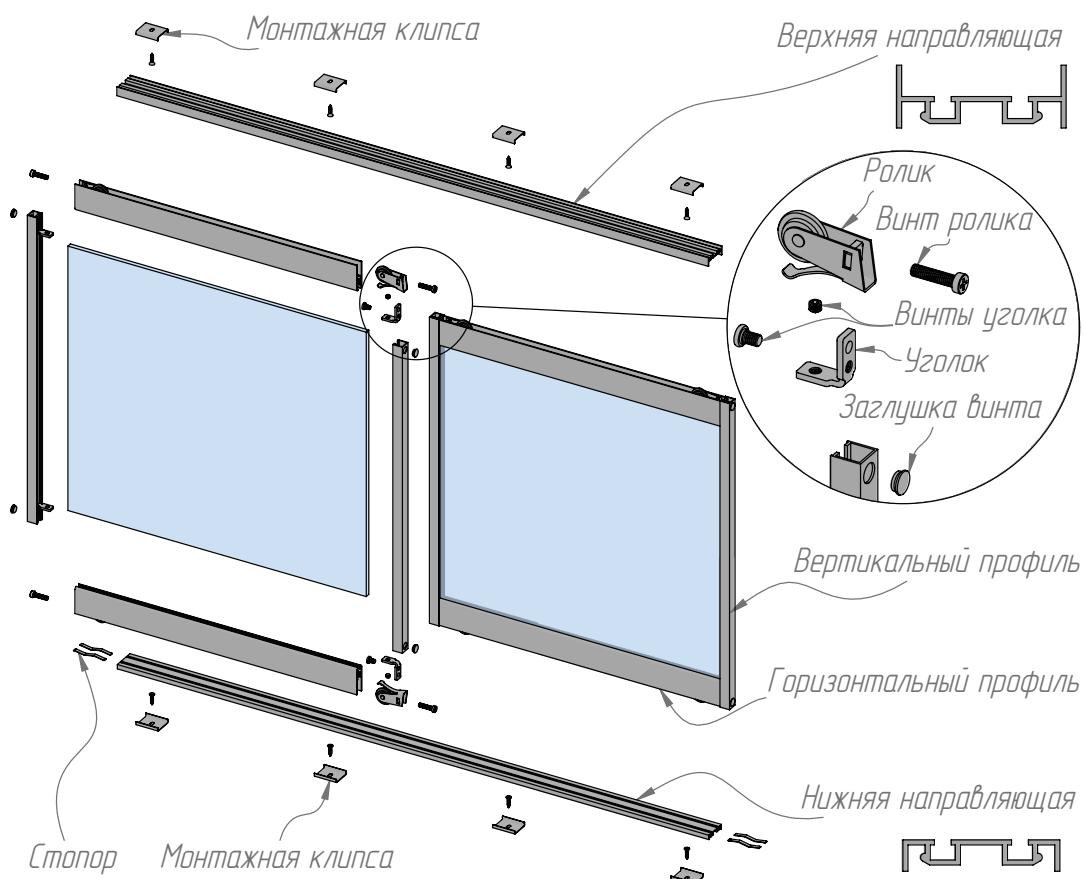

# MINI SHOP Система для раздвижных дверей Рамочные фасады

где:  $L_{пр}$  – ширина проема, мм;  
 $L_{ф}$  – ширина фасада, мм;  
 $L_{с}$  – ширина стекла, мм;  
 $L_{пф}$  – длина профиля, мм.

$H_{пр}$  – высота проема, мм;  
 $H_{ф}$  – высота фасада, мм;  
 $H_{с}$  – высота стекла, мм.

# MINI SHOP Система для раздвижных дверей Рамочные фасады