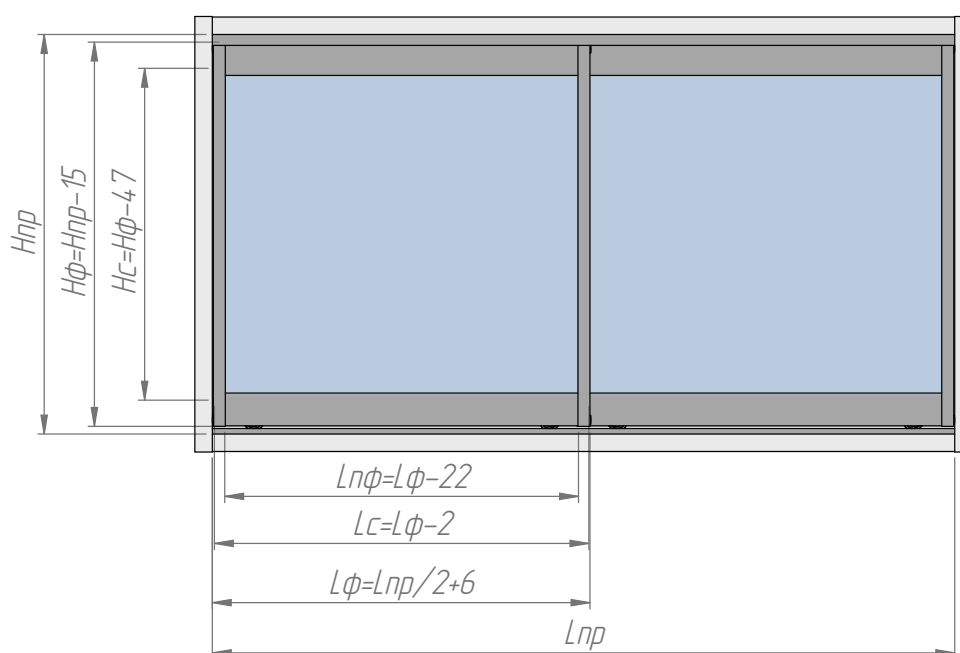

# MINI SHOP Система для раздвижных дверей Рамочные фасады

где:  $L_{пр}$  – ширина проема, мм;  
 $L_{ф}$  – ширина фасада, мм;  
 $L_{с}$  – ширина стекла, мм;  
 $L_{пф}$  – длина профиля, мм.

$H_{пр}$  – высота проема, мм;  
 $H_{ф}$  – высота фасада, мм;  
 $H_{с}$  – высота стекла, мм.

# MINI SHOP Система для раздвижных дверей Рамочные фасады