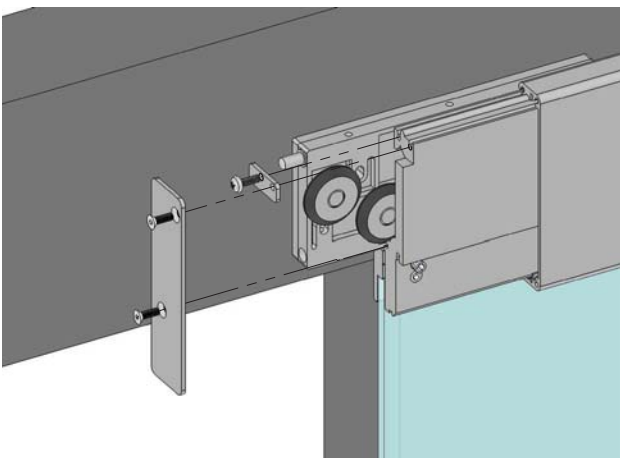

Сборка системы GHOST

1. Установка монтажной площадки для ролика.

2. Установка ролика на монтажную площадку.

3. Регулировка положения ролика  
и установка демпферов.

4. Установка стеклянной двери в направляющую.

5. Фиксация направляющей на ролике.