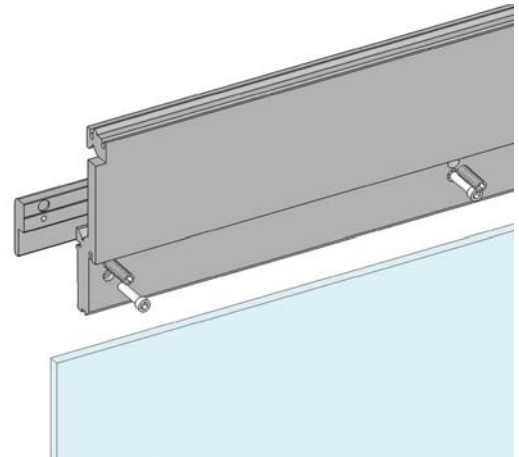

Сборка системы GHOST

1. Установка монтажной площадки для ролика.

2. Установка ролика на монтажную площадку.

3. Регулировка положения ролика  
и установка демпферов.

4. Установка стеклянной двери в направляющую.

5. Фиксация направляющей на ролике.