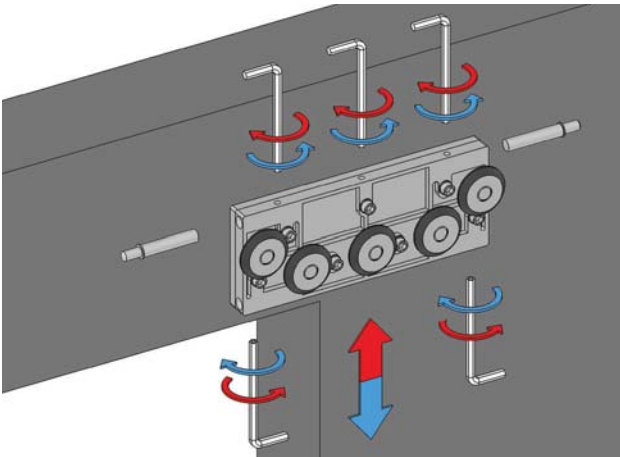

Сборка системы GHOST

1. Установка монтажной площадки для ролика.

2. Установка ролика на монтажную площадку.

3. Регулировка положения ролика  
и установка демпферов.

4. Установка стеклянной двери в направляющую.

5. Фиксация направляющей на ролике.