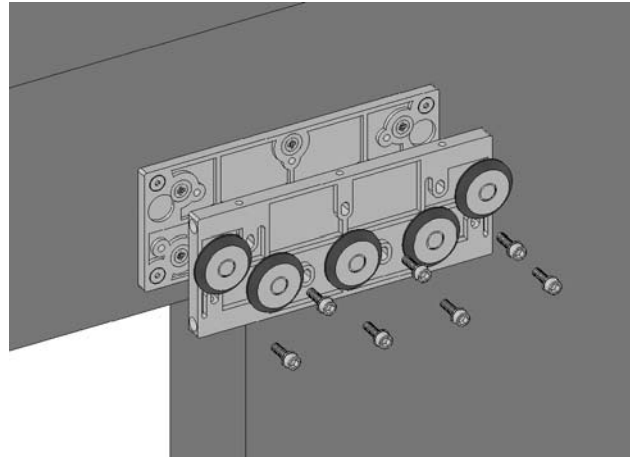

Сборка системы GHOST

1. Установка монтажной площадки для ролика.

2. Установка ролика на монтажную площадку.

3. Регулировка положения ролика  
и установка демпферов.

4. Установка стеклянной двери в направляющую.

5. Фиксация направляющей на ролике.