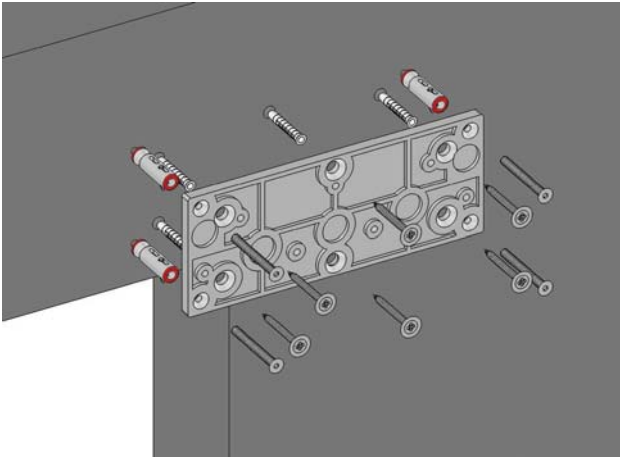

Сборка системы GHOST

1. Установка монтажной площадки для ролика.

2. Установка ролика на монтажную площадку.

3. Регулировка положения ролика  
и установка демпферов.

4. Установка стеклянной двери в направляющую.

5. Фиксация направляющей на ролике.